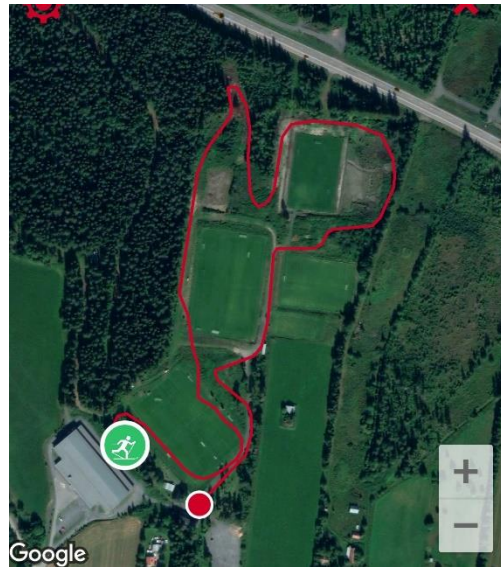

Banskisser DM 13-14/2 i Ås 2021

Lördag Skicross DM

1,7 km 1 varv: Alla klasser åker samma bana

Söndag Distans DM

2,5 km x 1 varv: H11, D11, H12, D12

3,1 km x 1 varv: D13, H13, H14, D14, Paraklasser

3,1 km x 2 varv = 6,2km: H15, D15, H16, D16,

3,1 km x 3 varv = 9,3 km: D21

3,1 km x 4 varv = 12,5 km: H21