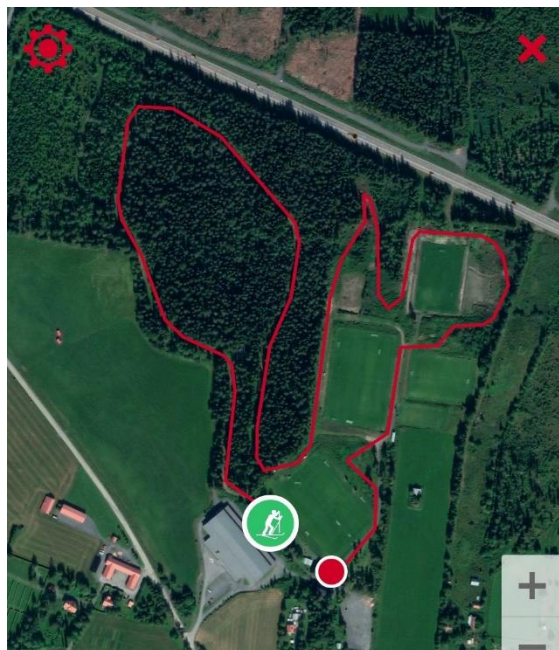

Banskisser DM 13-14/2 i Ås 2021

Lördag Skicross DM

1,7 km 1 varv: Alla klasser åker samma bana

Söndag Distans DM

2,5 km x 1 varv: H11, D11, H12, D12

3,1 km x 1 varv: D13, H13, H14, D14, Paraklasser

3,1 km x 2 varv = 6,2km: H15, D15, H16, D16,

3,1 km x 3 varv = 9,3 km: D21

3,1 km x 4 varv = 12,5 km: H21